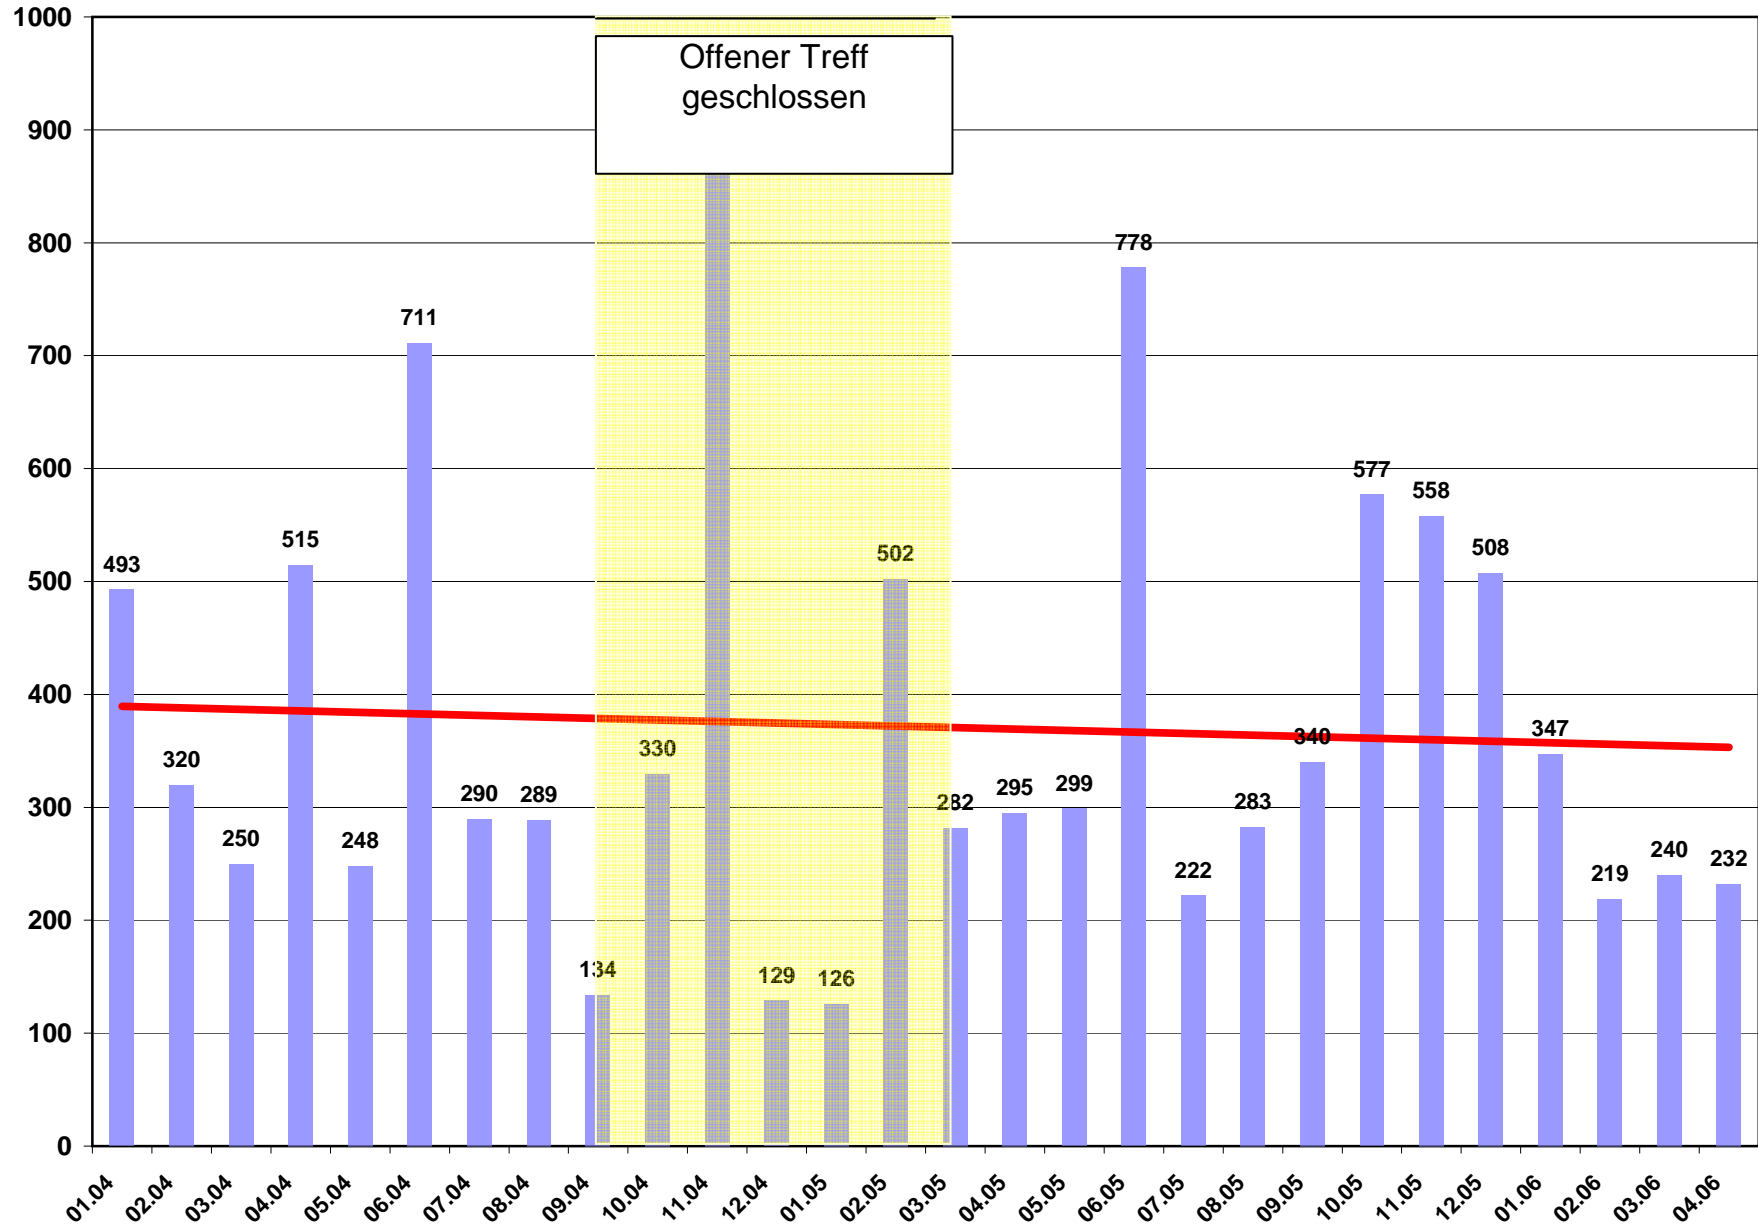

Besucherzahlen Kinder- und Jugendhaus 2004 - 2006 (Sonderveranstaltungen)