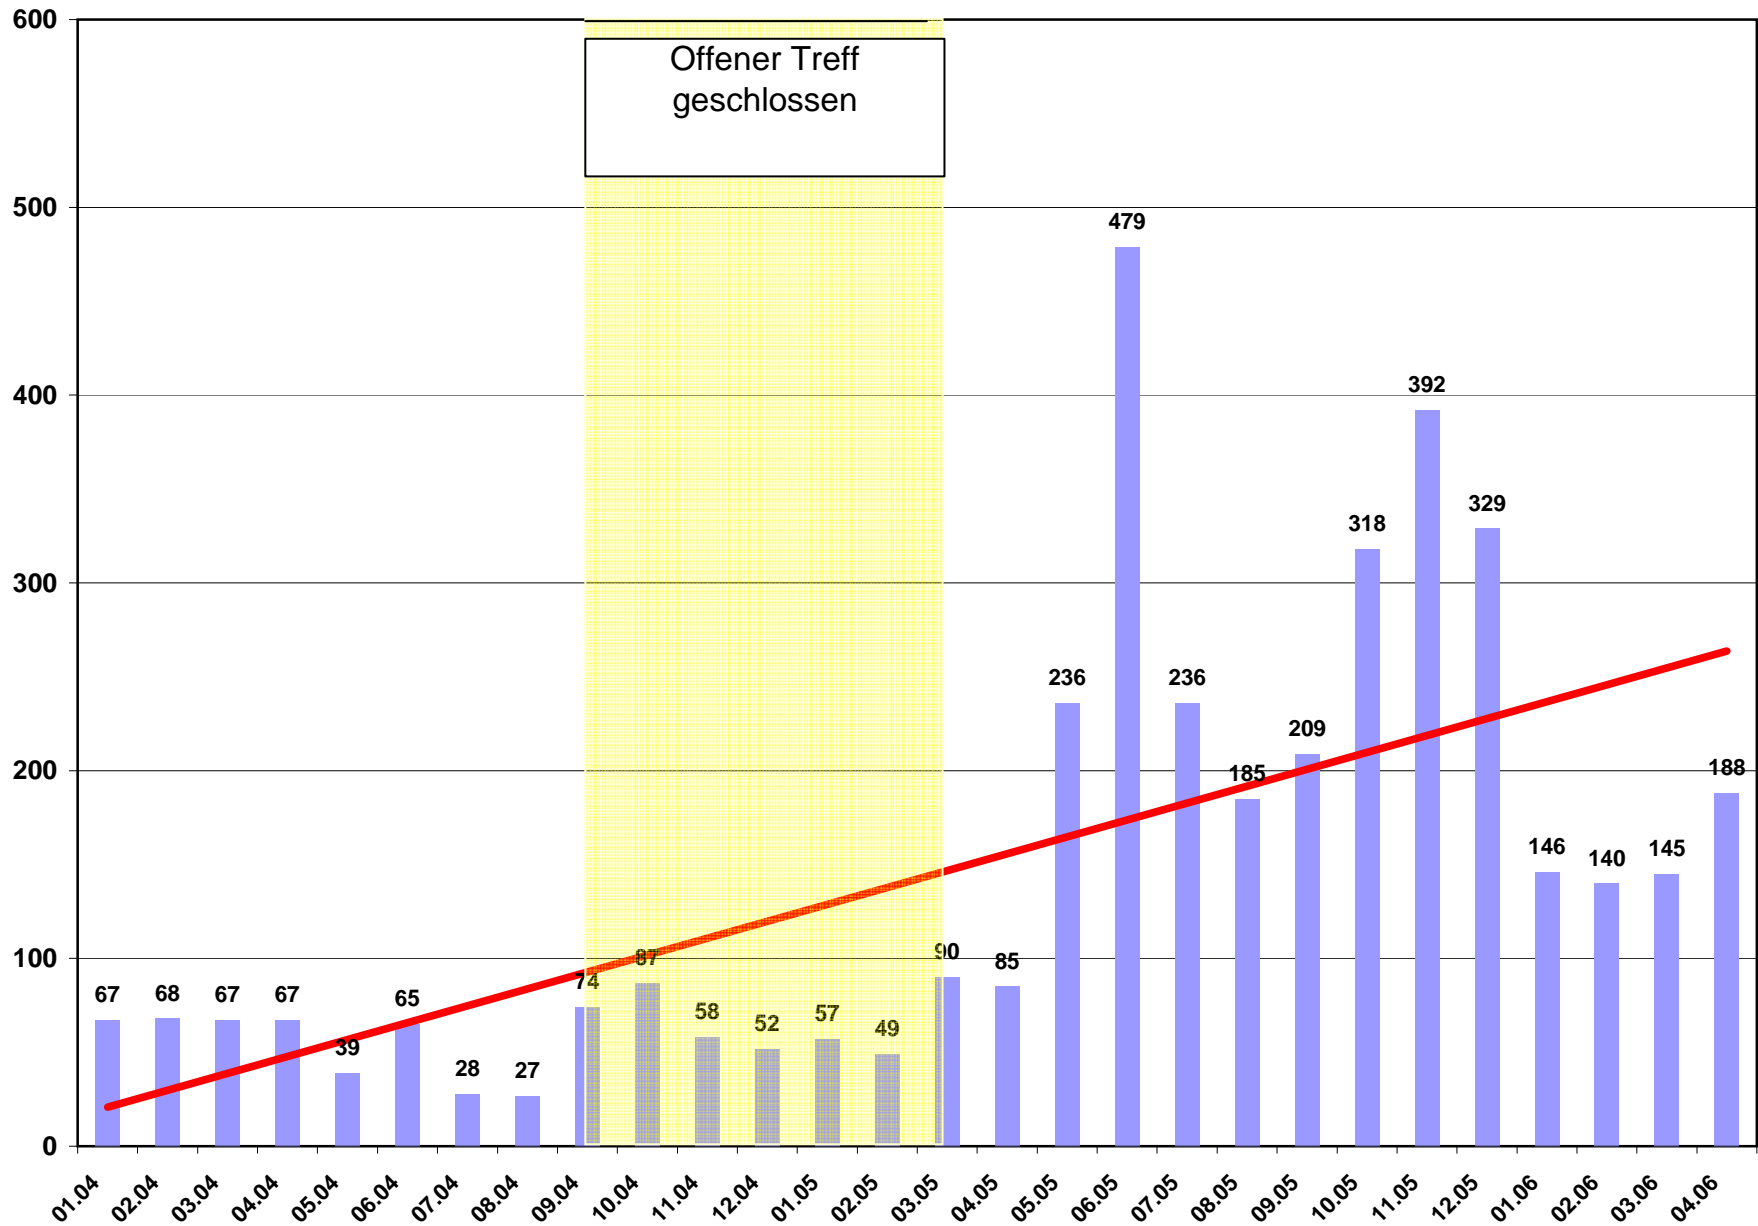

Besucherzahlen Kinder- und Jugendhaus 2004 - 2006

09.05.2006

Monat	Besucher				Offener Treff geschlossen
	Regelmässig	Sonderveranstaltungen	Externe Nutzer	Gesamt	
Januar 2004	860	493	67	1420	
Februar 2004	1042	320	68	1430	
März 2004	1172	250	67	1489	
April 2004	921	515	67	1503	
Mai 2004	631	248	39	918	
Juni 2004	686	711	65	1462	
Juli 2004	410	290	28	728	
August 2004	409	289	27	725	
September 2004	159	134	74	367	ja
Oktober 2004	194	330	87	611	ja
November 2004	331	880	58	1269	ja
Dezember 2004	165	129	52	346	ja
Januar 2005	213	126	57	396	ja
Februar 2005	197	502	49	748	ja
März 2005	194	282	90	566	ja
April 2005	500	295	85	880	
Mai 2005	491	299	236	1026	
Juni 2005	599	778	479	1856	
Juli 2005	539	222	236	997	
August 2005	59	283	185	527	
September 2005	361	340	209	910	
Oktober 2005	452	577	318	1347	
November 2005	553	558	392	1503	
Dezember 2005	411	508	329	1248	
Januar 2006	381	347	146	874	
Februar 2006	424	219	140	783	
März 2006	397	240	145	782	
April 2006	269	232	188	689	

Besucherzahlen Kinder- und Jugendhaus 2004 - 2006 (Alle Besucher)

Besucherzahlen Kinder- und Jugendhaus 2004 - 2006 (Externe Nutzer)

Besucherzahlen Kinder- und Jugendhaus 2004 - 2006 (Sonderveranstaltungen)

Besucherzahlen Kinder- und Jugendhaus 2004 - 2006 (Regelmässige Besucher)