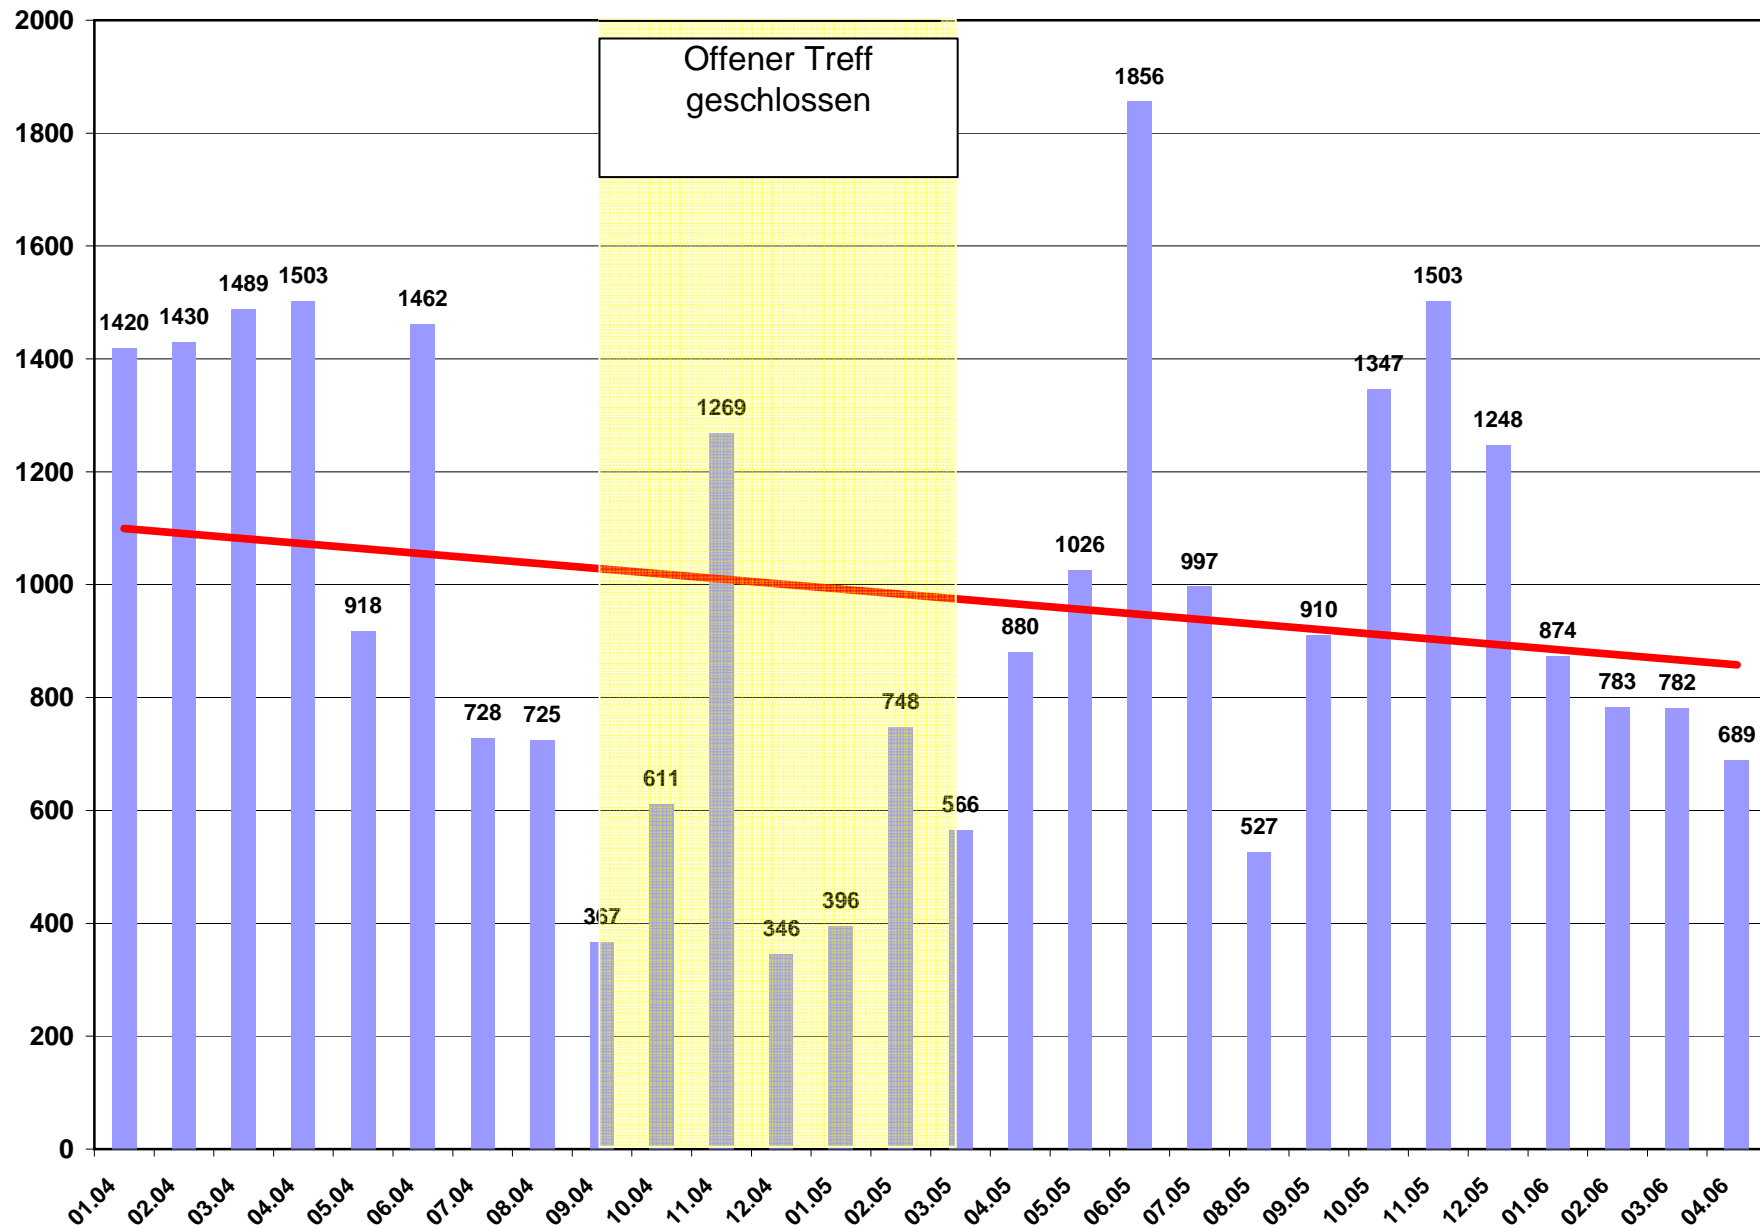

# Besucherzahlen Kinder- und Jugendhaus 2004 - 2006

09.05.2006

Monat	Besucher				Offener Treff geschlossen
	Regelmässig	Sonderveranstaltungen	Externe Nutzer	Gesamt	
Januar 2004	860	493	67	1420	
Februar 2004	1042	320	68	1430	
März 2004	1172	250	67	1489	
April 2004	921	515	67	1503	
Mai 2004	631	248	39	918	
Juni 2004	686	711	65	1462	
Juli 2004	410	290	28	728	
August 2004	409	289	27	725	
September 2004	159	134	74	367	ja
Oktober 2004	194	330	87	611	ja
November 2004	331	880	58	1269	ja
Dezember 2004	165	129	52	346	ja
Januar 2005	213	126	57	396	ja
Februar 2005	197	502	49	748	ja
März 2005	194	282	90	566	ja
April 2005	500	295	85	880	
Mai 2005	491	299	236	1026	
Juni 2005	599	778	479	1856	
Juli 2005	539	222	236	997	
August 2005	59	283	185	527	
September 2005	361	340	209	910	
Oktober 2005	452	577	318	1347	
November 2005	553	558	392	1503	
Dezember 2005	411	508	329	1248	
Januar 2006	381	347	146	874	
Februar 2006	424	219	140	783	
März 2006	397	240	145	782	
April 2006	269	232	188	689	

# Besucherzahlen Kinder- und Jugendhaus 2004 - 2006 (Alle Besucher)