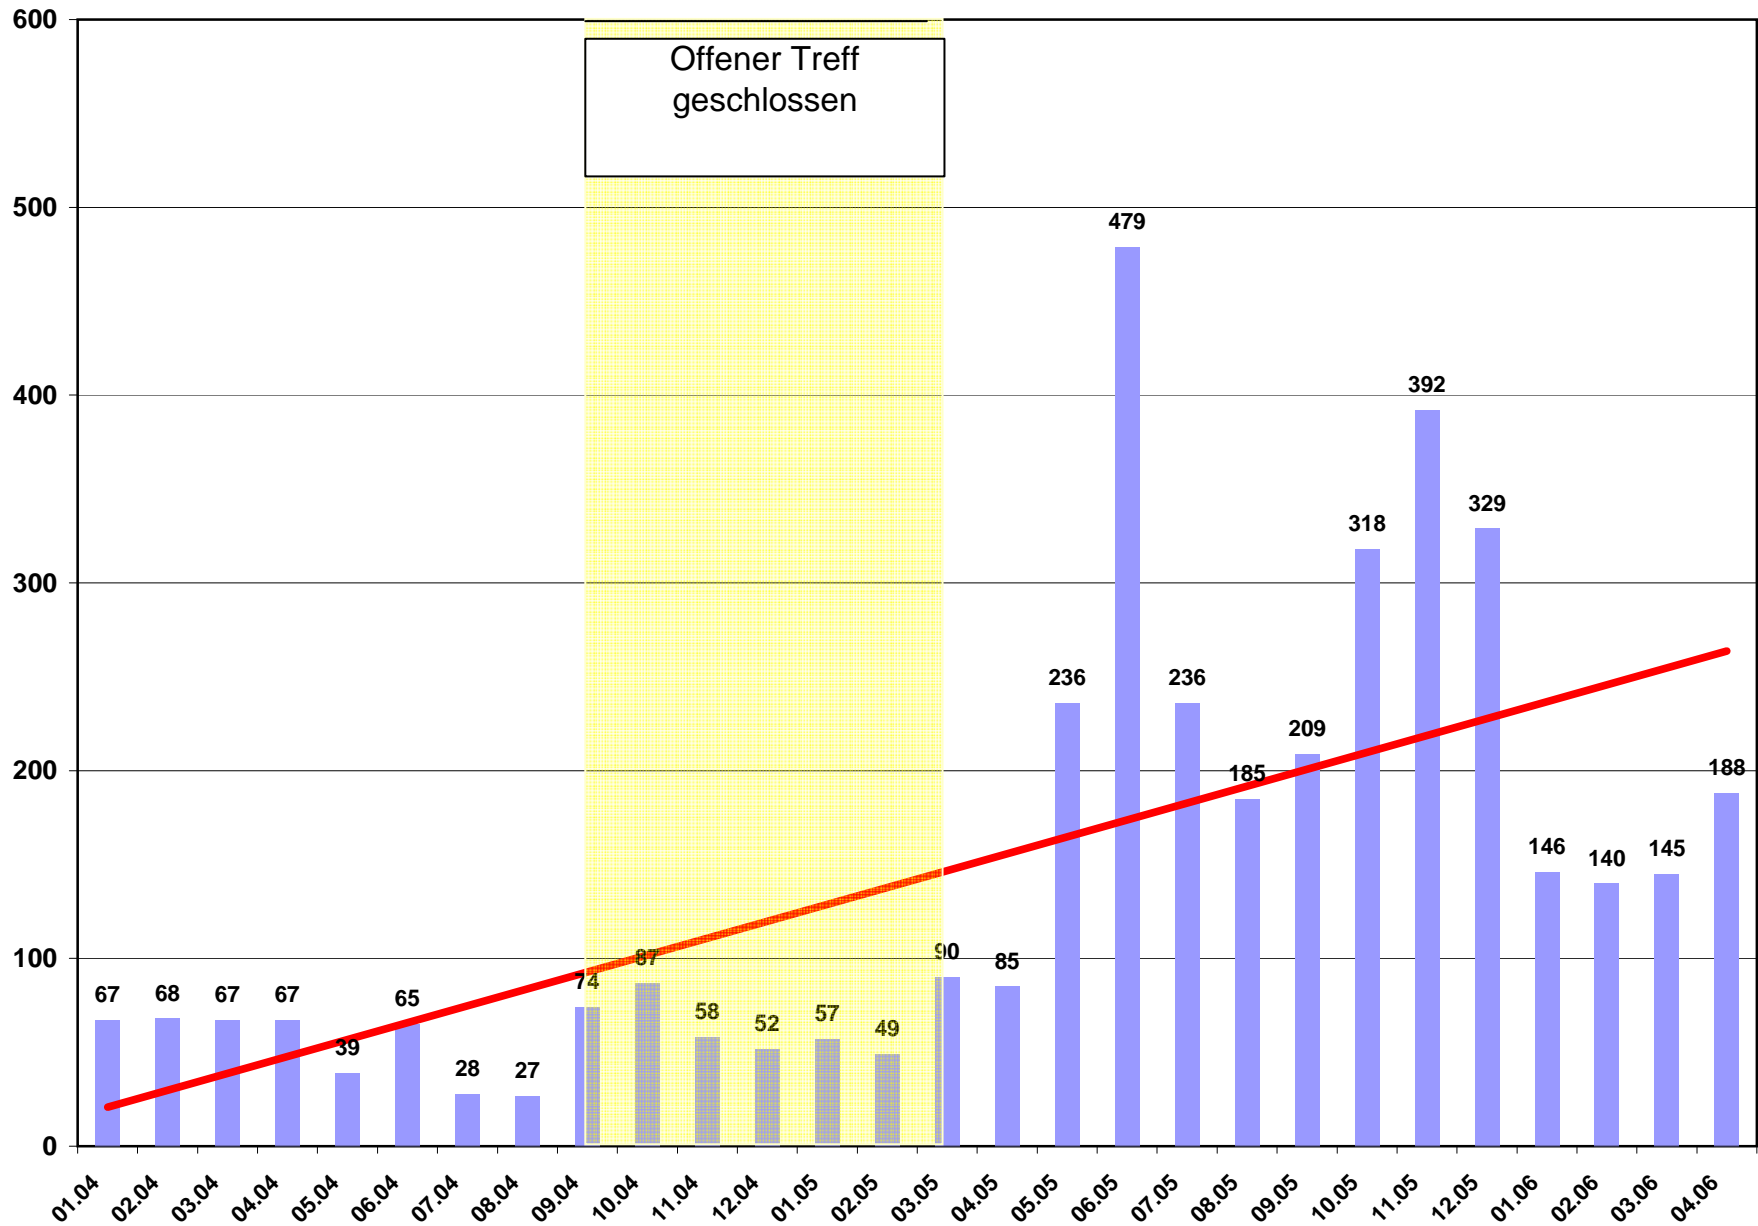

Besucherzahlen Kinder- und Jugendhaus 2004 - 2006 (Externe Nutzer)