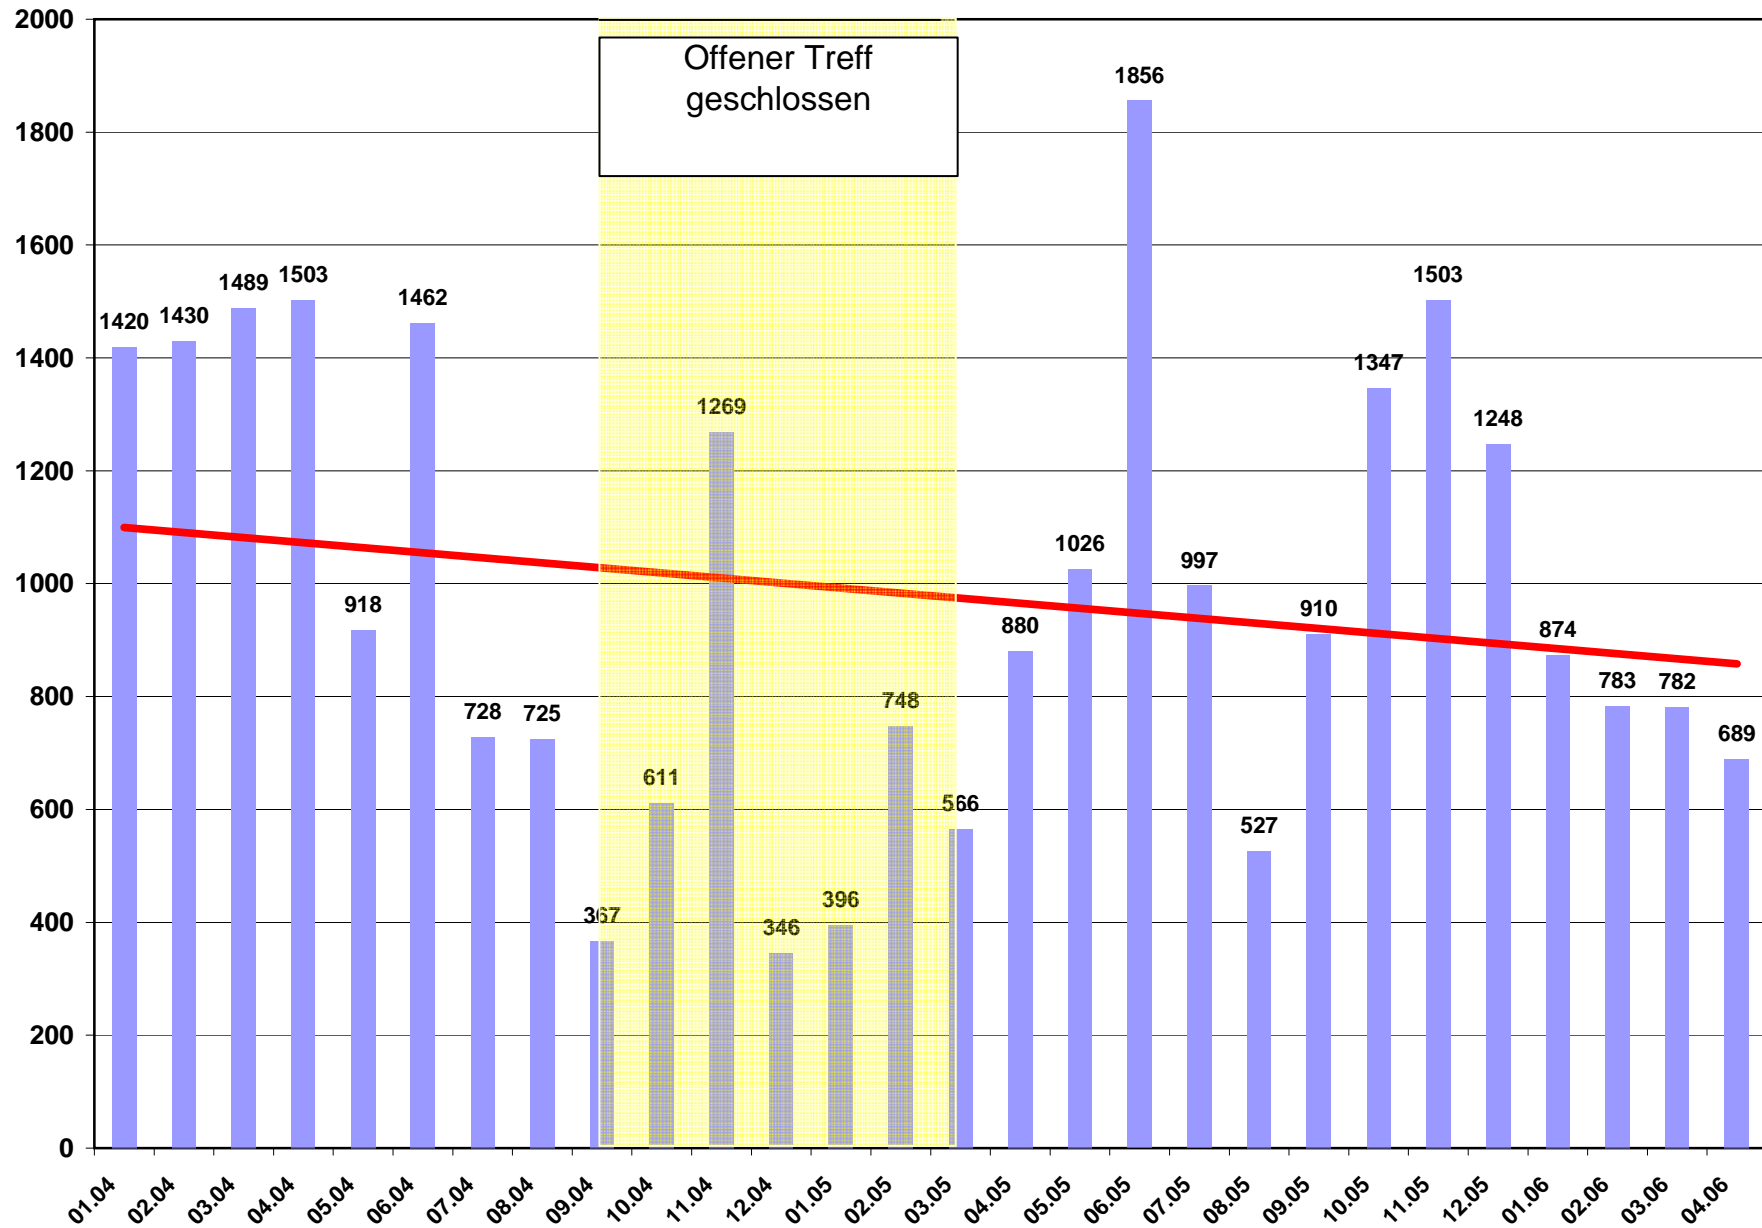

Besucherzahlen Kinder- und Jugendhaus 2004 - 2006

09.05.2006

Monat	Besucher				Offener Treff geschlossen
	Regelmässig	Sonderveranstaltungen	Externe Nutzer	Gesamt	
Januar 2004	860	493	67	1420	
Februar 2004	1042	320	68	1430	
März 2004	1172	250	67	1489	
April 2004	921	515	67	1503	
Mai 2004	631	248	39	918	
Juni 2004	686	711	65	1462	
Juli 2004	410	290	28	728	
August 2004	409	289	27	725	
September 2004	159	134	74	367	ja
Oktober 2004	194	330	87	611	ja
November 2004	331	880	58	1269	ja
Dezember 2004	165	129	52	346	ja
Januar 2005	213	126	57	396	ja
Februar 2005	197	502	49	748	ja
März 2005	194	282	90	566	ja
April 2005	500	295	85	880	
Mai 2005	491	299	236	1026	
Juni 2005	599	778	479	1856	
Juli 2005	539	222	236	997	
August 2005	59	283	185	527	
September 2005	361	340	209	910	
Oktober 2005	452	577	318	1347	
November 2005	553	558	392	1503	
Dezember 2005	411	508	329	1248	
Januar 2006	381	347	146	874	
Februar 2006	424	219	140	783	
März 2006	397	240	145	782	
April 2006	269	232	188	689	

Besucherzahlen Kinder- und Jugendhaus 2004 - 2006 (Alle Besucher)

Besucherzahlen Kinder- und Jugendhaus 2004 - 2006 (Externe Nutzer)

Besucherzahlen Kinder- und Jugendhaus 2004 - 2006 (Sonderveranstaltungen)

Besucherzahlen Kinder- und Jugendhaus 2004 - 2006 (Regelmässige Besucher)