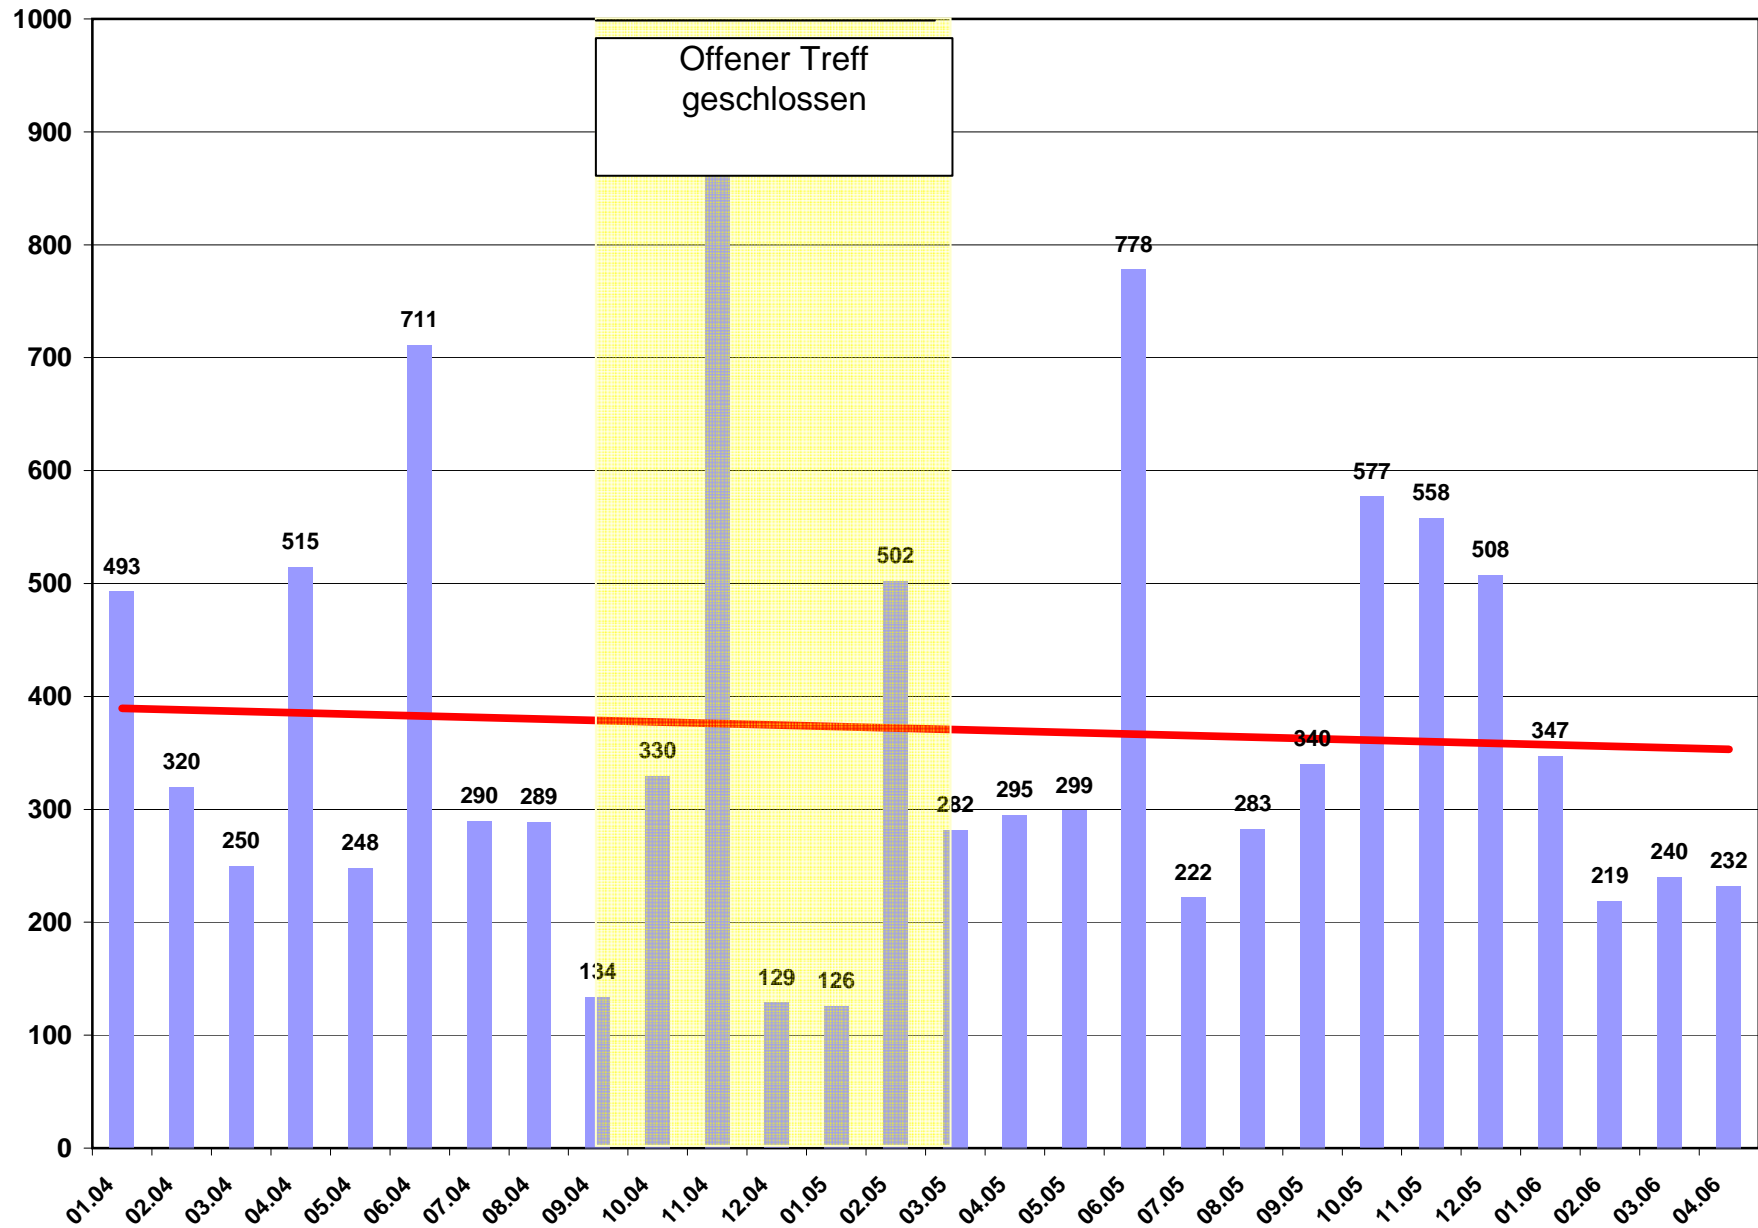

Besucherzahlen Kinder- und Jugendhaus 2004 - 2006

09.05.2006

Monat	Besucher				Offener Treff geschlossen
	Regelmässig	Sonderveranstaltungen	Externe Nutzer	Gesamt	
Januar 2004	860	493	67	1420	
Februar 2004	1042	320	68	1430	
März 2004	1172	250	67	1489	
April 2004	921	515	67	1503	
Mai 2004	631	248	39	918	
Juni 2004	686	711	65	1462	
Juli 2004	410	290	28	728	
August 2004	409	289	27	725	
September 2004	159	134	74	367	ja
Oktober 2004	194	330	87	611	ja
November 2004	331	880	58	1269	ja
Dezember 2004	165	129	52	346	ja
Januar 2005	213	126	57	396	ja
Februar 2005	197	502	49	748	ja
März 2005	194	282	90	566	ja
April 2005	500	295	85	880	
Mai 2005	491	299	236	1026	
Juni 2005	599	778	479	1856	
Juli 2005	539	222	236	997	
August 2005	59	283	185	527	
September 2005	361	340	209	910	
Oktober 2005	452	577	318	1347	
November 2005	553	558	392	1503	
Dezember 2005	411	508	329	1248	
Januar 2006	381	347	146	874	
Februar 2006	424	219	140	783	
März 2006	397	240	145	782	
April 2006	269	232	188	689	

Besucherzahlen Kinder- und Jugendhaus 2004 - 2006 (Alle Besucher)

Besucherzahlen Kinder- und Jugendhaus 2004 - 2006 (Externe Nutzer)

Besucherzahlen Kinder- und Jugendhaus 2004 - 2006 (Sonderveranstaltungen)

Besucherzahlen Kinder- und Jugendhaus 2004 - 2006 (Regelmässige Besucher)